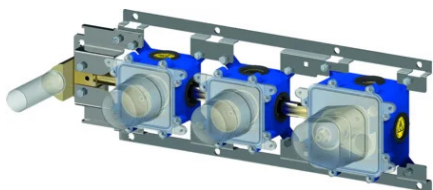

## DESCRIZIONE | DESCRIPTION

- Set incasso per miscelatore termostatico doccia/vasca (2 funzioni) completo **MDBOX 000**

di:

- corpo incasso
- box
- raccordo per set doccia

- Concealed set for thermostatic shower/bath mixer (2 functions) complete with:

- concealed body
- box
- connection for shower set