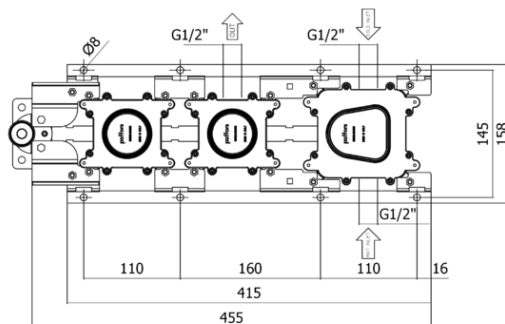

## DESCRIZIONE | DESCRIPTION

- Set incasso per miscelatore termostatico doccia/vasca (2 funzioni) completo **MDBOX 000**

di:

- corpo incasso
- box
- raccordo per set doccia

- Concealed set for thermostatic shower/bath mixer (2 functions) complete with:

- concealed body
- box
- connection for shower set