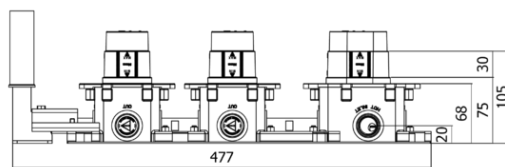

## DESCRIZIONE | DESCRIPTION

- Set incasso per miscelatore termostatico doccia/vasca (2 funzioni) completo **MDBOX 000**

di:

- corpo incasso
- box
- raccordo per set doccia

- Concealed set for thermostatic shower/bath mixer (2 functions) complete with:

- concealed body
- box
- connection for shower set